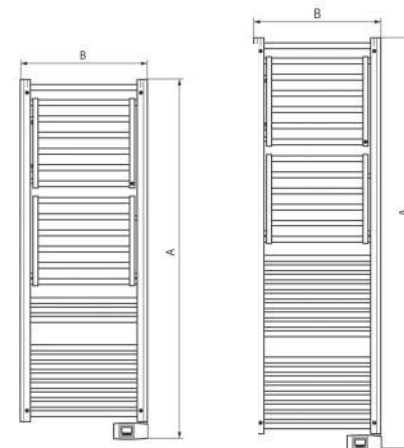

Deltacalor Papillon Double

Elektromos radiátor 2 db kihajtható radiátor taggal.

		Papillon 2 500	Papillon 2 750
Tagok száma	db	12+6+6	18+6+6
Szélesség (B)	mm	500	500
Mélység zárt*	mm	98-118	98-118
Mélység nyitott	mm	475	475
Magasság (A)	mm	1274	1623
Súly	kg	16,6	21,0
Teljesítmény	W	500	750
Elektromos csatlakozás	V/Hz	230 / 50	230 / 50
Elektromos áramerősség	Amper	2,2	3,3
Szigetelési osztály		II.	II.
Érintésvédelem		IP 44	IP 44
Tápkábel hossza	cm	70	70

*Telepítés után, a falsíktól mért távolság