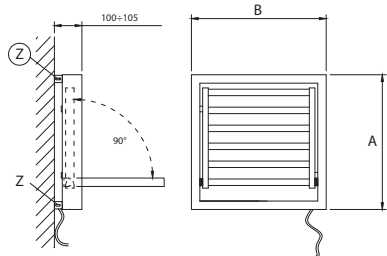

Deltacalor Papillon

Elektromos radiátor kihajtható radiátor taggal.

	Papillon 150	
Tagok száma	db	8
Szélesség (B)	mm	500
Mélység zárt*	mm	100-105
Mélység nyitott	mm	385
Magasság (A)	mm	510
Súly	kg	8,0
Teljesítmény	W	150
Elektromos csatlakozás	V/Hz	230/50
Elektromos áramerősség	Amper	0,65
Szigetelési osztály		II.
Érintésvédelem		IP 44
Tápkábel hossza	cm	70

*Telepítés után, a falsíktól mért távolság