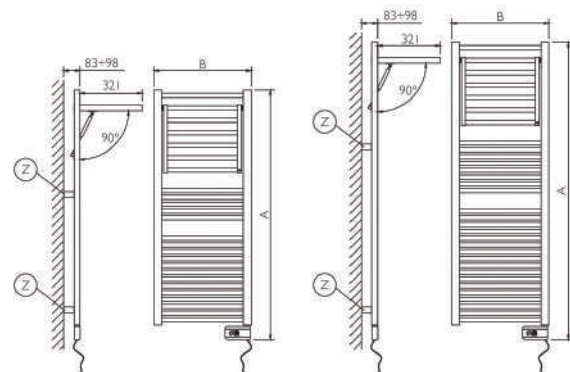

BIOKOPRI
Megújuló energia és fűtéstechika

Deltacalor Papillon

Elektromos radiátor kihajtható radiátor taggal.

	Papillon 150	
Tagok száma	db	8
Szélesség (B)	mm	500
Mélység zárt*	mm	100-105
Mélység nyitott	mm	385
Magasság (A)	mm	510
Súly	kg	8,0
Teljesítmény	W	150
Elektromos csatlakozás	V/Hz	230/50
Elektromos áramerősség	Amper	0,65
Szigetelési osztály		II.
Érintésvédelem		IP 44
Tápkábel hossza	cm	70

*Telepítés után, a falsíktól mért távolság

Deltacalor Dinamic Plus

Kihajtható radiátor taggal elektromos vagy központi fűtési rendszerre csatlakoztatható (Hydro) változatban.

		Dinamic Plus 500	Dinamic Plus 750
Tagok száma	db	16+6	23+6
Szélesség (B)	mm	500	500
Kötéstávolság (*Hydro)	mm	450	450
Mélység zárt**	mm	83-98	83-98
Mélység nyitott**	mm	404-419	404-419
Magasság (A)	mm	1283	1528
Magasság (A) (*Hydro)	mm	1150	1545
Súly	kg	14,6	19
Teljesítmény elektromos	W	500	750
Teljesítmény (*Hydro zárt taggal)	W	559	680
Teljesítmény (*Hydro nyitott taggal)	W	609	730
Elektromos csatlakozás	V/Hz	230 / 50	230 / 50
Elektromos áramerősség	Amper	2,2	3,3
Szigetelési osztály		II.	II.
Érintésvédelem		IP 44	IP 44
Tápkábel hossza	cm	70	70