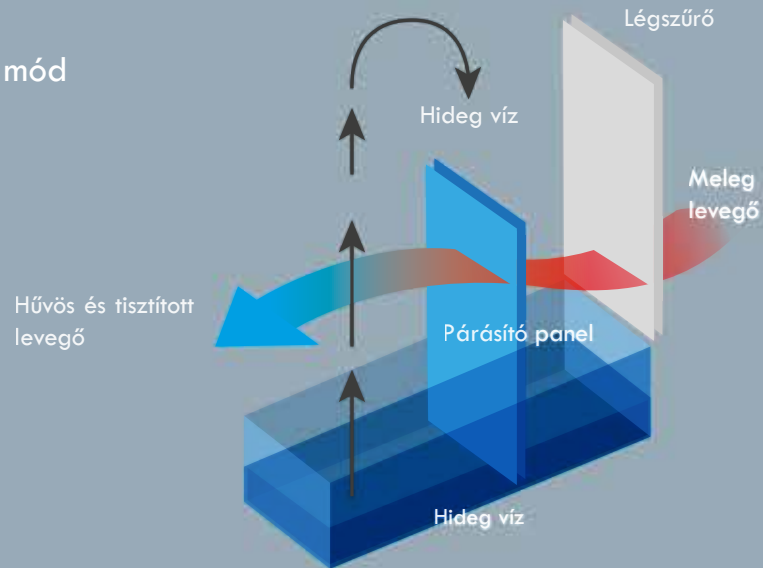

AER MAX

Teljesítmény és megjelenés felsőfokon

Az ikonikus megjelenése egy repülőgép hajtóművét idézi, de a teljesítményében sem fog csalódni. Az akár 6000 m³/h fajlagos légmennyiség egy nagyméretű, 80 liter űrtartalmú víz tartállyal párosul, melynek köszönhetően az AerMAX a legmelegebb napokon is elég-

séges hűtést biztosít akár 50 m²-es helyiségekben is. Az elektronikája digitális kijelzővel valós idejű működés kijelzést biztosít, melyhez alapfelszereltségben egy távirányító is párosul.

Hűtési mód

Ahogy a meleg levegő áthalad a párasító szűrőn, felvesz valamennyi nedvességet, lehűl és meg is tisztul.

A hűtött és nedves levegő kellemes érzést kelt a bőrén, annál intenzívebben, minél melegebb és szárazabb a levegő.

Vezérlő rendszer és légáram

Csak egy gombnyomás a távirányítón és máris nagy mennyiségű hűtött levegőt szállít az Aer MAX léghűtő. A teljesítménynek köszönhetően jól használható emberek által zsúfoltabb és nagyobb területek esetében egyaránt.

Jellemzők

- Nagy teljesítményű léghűtő párasító funkcióval, csarnokok, üzemi területek, kereskedelmi helységek hűtésére.
- Egyszerűen használható beépített kezelő felület és távirányító.
- LCD kijelző a működési mód és a hőmérséklet érték megjelenítésével.
- Három eltérő ventilátor sebesség.
- Független és vízszintes oszcillálás és hőterítés, a két funkció együtt vagy külön is használható.
- Önbeálló járókerékkel szállítva, egyszerűen mozgatható.
- Folyamatos vagy időzített működés (1 órától 12 óráig időzíthető).
- Kézi vagy automatizált víztartály után töltés.
- Beépített leeresztő csap a víztartályhoz.
- Üres tartály / kritikus vízszint figyelmeztetés, amennyiben hűtő üzemmódban használja a berendezést.
- 80 literes víztartály, szint jelzővel.
- Maximum 6000 m³/óra levegő teljesítmény és maximum 6 m/sec levegő sebesség.
- Hűthető terület 50 m² maximális teljesítményen.
- Maximum 75 dB zajszint.
- Elektromos csatlakozás 230V / 50 Hz, maximális fogyasztás 250 Watt.