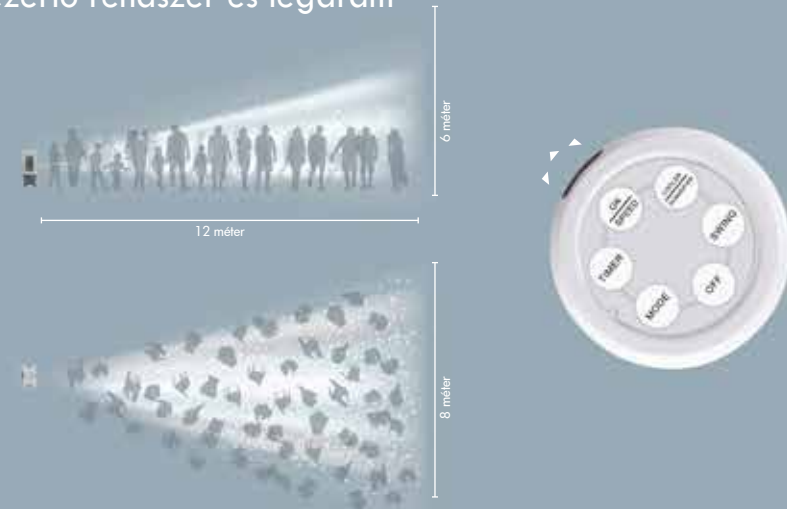

AER MAX

Teljesítmény és megjelenés felsőfokon

Az ikonikus megjelenése egy repülőgép hajtóművét idézi, de a teljesítményében sem fog csalódni. Az akár 6000 m³/h fajlagos légmennyiség egy nagyméretű, 80 liter űrtartalmú víz tartállyal párosul, melynek köszönhetően az AerMAX a legmelegebb napokon is elég-

séges hűtést biztosít akár 50 m²-es helyiségekben is. Az elektronikája digitális kijelzővel valós idejű működés kijelzést biztosít, melyhez alapfelszereltségben egy távirányító is párosul.

Hűtési mód

Ahogy a meleg levegő áthalad a párasító szűrőn, felvesz valamennyi nedvességet, lehűl és meg is tisztul.

A hűtött és nedves levegő kellemes érzést kelt a bőrén, annál intenzívebben, minél melegebb és szárazabb a levegő.

Vezérlő rendszer és légáram

Csak egy gombnyomás a távirányítón és máris nagy mennyiségű hűtött levegőt szállít az Aer MAX léghűtő. A teljesítménynek köszönhetően jól használható emberek által zsúfoltabb és nagyobb területek esetében egyaránt.