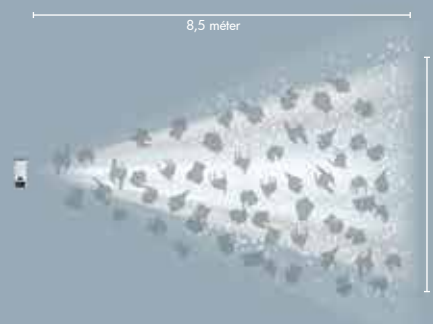

Szabályozás és légáram

Az AER PRO-N működése szabályozható a berendezésről vagy az alapfelszereltségű távirányítóval egyaránt.

Három teljesítmény: alacsony, közepes és magas fokozat. Az automatikus levegő keringtető mechanizmusnak köszönhetően akár 30 m² alapterületig ellátja az ingatlan hűtését.

Jellemzők

- Nagy teljesítményű léghűtő párasító funkcióval, irodák, üzletek, teraszok klimatizálására.
- Egyszerűen használható beépített kezelő felület és távirányító.
- Három eltérő ventilátor sebesség.
- Vízszintes oszcillálás és hőterítés 60°-os terítési szöggel.
- Kézzel állítható függőleges irányú levegő befújás (légterelő elemek állításával).
- Önbeálló járókerékkel szállítva, egyszerűen mozgatható.
- Folyamatos vagy időzített működés (1 órától 7,5 óráig időzíthető).
- Kézi vagy automatizált víztartály után töltés.
- Beépített leeresztő csap a víztartályhoz.
- Üres tartály / kritikus vízszint figyelmeztetés, amennyiben hűtő üzemmódban használja a berendezést.
- 40 literes víztartály, szint jelzővel.
- Maximum 3500 m³/óra levegő teljesítmény és maximum 4 m/sec levegő sebesség.
- Hűthető terület 30 m² maximális teljesítményen.
- Maximum 58 dB zajszint.
- Elektromos csatlakozás 230V / 50 Hz, maximális fogyasztás 250 Watt.

Műszaki adatok

AER DOMUS	
Ean Code	8019250987612
Teljesítmény (230V)	250W
Max. befűjt levegő mennyiség	3500 m³/h
Max. befűjt levegő sebesség	4 m/sec
Max. hűtött terület	30 m²
Víztartály űrtartalom	40 liter
Max. zajszint	58 dB
Méretek sz x m x m (cm)	60 x 168 x 43
Szín	fehér
Tömeg	35 kg