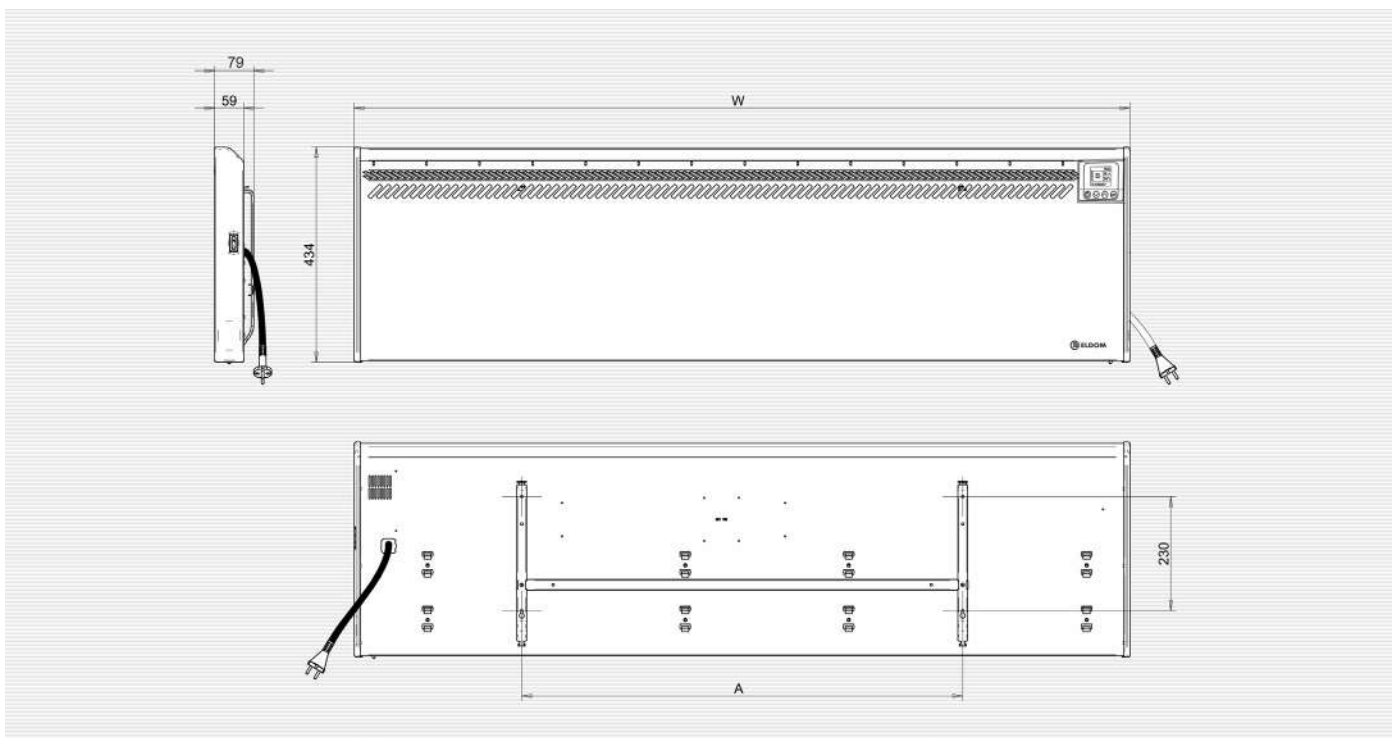

Kétszeresére növelt felületű alumínium hőleadó fűtőelem, mely optimális és természetes hőáramlást, valamint gyors felfűtést biztosít.

Műszaki adatok

Model		RH10N	RH15N	RH20N	RH25N	RH30N
		RH10NW*	RH15NW*	RH20NW*	RH25NW*	RH30NW*
Telepítés		fali függesztőkeret alapfelszereltség / támasztóláb rendelhető				
Elektronikus vezérlés		intelligens vezérlés alapfelszereltség (WiFi modulal*)				
Elektromos csatlakozás	V/Hz	230/50	230/50	230/50	230/50	230/50
Névleges teljesítmény	kW	1,0	1,5	2,0	2,5	3,0
Érintésvédelmi besorolás		IP24	IP24	IP24	IP24	IP24
Szabályozott fűtési tartomány	C°	7-28	7-28	7-28	7-28	7-28
Magasság	mm	434	434	434	434	434
Szélesség (W)	mm	716	916	1116	1366	1566
Szélesség (A)	mm	480	480	890	890	890
Mélység	mm	59	59	59	59	59
Megfűthető alapterület	m ²	8-14	12-18	16-24	20-28	24-34
Megfűthető légköbméter	m ³	20-35	30-45	40-60	50-70	60-85
Nettó tömeg	kg	5,6	8	9,5	11,5	13,5