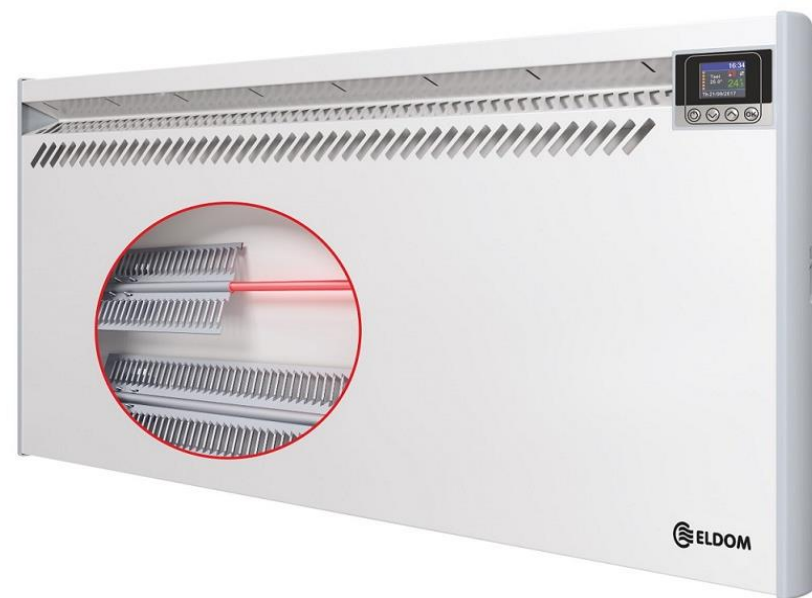

ELDOM RH		10	15	20	25	30
Modell		RH 10N (W)	RH 15N (W)	RH 20N (W)	RH 25N (W)	RH 30N (W)
Névleges teljesítmény	W	1000	1500	2000	2500	3000
Névleges feszültség	V	230	230	230	230	230
Hőmérséklet szabályozási tartomány	°C	7-28	7-28	7-28	7-28	7-28
Felfűthető terület	m ²	8-14	12-18	16-22	20-26	24-32
Felfűthető légtér	m ³	20-35	30-45	40-55	50-65	60-80
Magasság	mm	434	434	434	434	434
Szélesség	mm	716	916	1116	1366	1566
Mélység	mm	59	59	59	59	59
Tartó konzol furattávolság		480	480	890	890	890
Tömeg	kg	6,5	8,0	9,5	11,5	13,5

Jelmagyarázat: RH..NW- Wi-Fi-s modellek