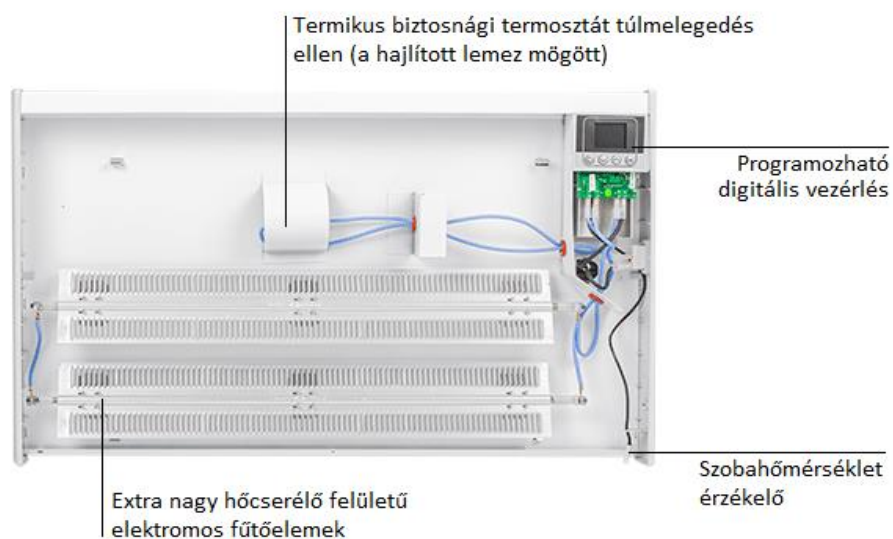

ELDOM RH		10	15	20	25	30
Modell		RH 10N (W)	RH 15N (W)	RH 20N (W)	RH 25N (W)	RH 30N (W)
Névleges teljesítmény	W	1000	1500	2000	2500	3000
Névleges feszültség	V	230	230	230	230	230
Hőmérséklet szabályozási tartomány	°C	7-28	7-28	7-28	7-28	7-28
Felfűthető terület	m ²	8-14	12-18	16-22	20-26	24-32
Felfűthető légtér	m ³	20-35	30-45	40-55	50-65	60-80
Magasság	mm	434	434	434	434	434
Szélesség	mm	716	916	1116	1366	1566
Mélység	mm	59	59	59	59	59
Tartó konzol furattávolság		480	480	890	890	890
Tömeg	kg	6,5	8,0	9,5	11,5	13,5

Jelmagyarázat: RH..NW- Wi-Fi-s modellek