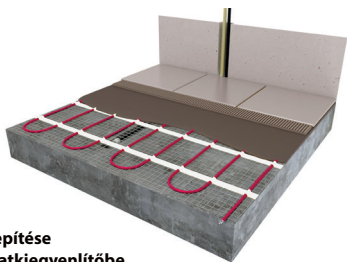

U-HEAT
COMFORTABLE HEATING

40042694

Öntapadó elektromos fűtőszőnyeg

Kivitelezésre kész csomagban rendelhető padlófűtés készlet

- Extra vékony, 4mm vastagságú fűtő berendezés
- Egyszerűen telepíthető
- Rendelhető manuális vagy digitális termosztáttal és padlóhőmérséklet szenzorral
- Elérhető méretek: 1-10 m²
- 150W/m² felület fűtési teljesítmény
- VDE tanúsítvány (40042694)

Az elektromos padlófűtés előnyei

Telepítése
aljzatkiegyenlítőbe

Telepítése
csemperagasztóba

Az elektromos padlófűtés láthatatlan, nincsenek zavaró csővezetékek vagy fűtőtestek. Utólagosan, akár meglévő burkolatokra is telepíthető. Ennek köszönhetően telepítése nem csak nagyobb bontás vagy átalakítás nélkül kivitelezhető, de meglévő radiátoros központi fűtésrendszerekkel (pl. fürdőszobák) is jól kombinálható. Karbantartást nem igényel, valamint, ha az erre a feladatra kifejlesztett digitális termosztáttal és szigeteléssel együtt használja, a rendszer különösen energiatakarékos és költséghatékony. Használatával a hideg padló a múlté!

Hatalmas előnye az elektromos padlófűtési rendszereknek a vizes rendszerekkel szemben, hogy nem kell akkora aljzatvastagság hozzájuk, így telepítésük általában egyszerűbb és olcsóbb. Ezen felül nem kell többé a padlóban vezetett csővezetékek szivárgásától sem tartania!

Rendelhető kiegészítők:
Manuális termosztát
K12 termosztát
Intelligent Control termosztát

MŰSZAKI ADATOK

- Elektromágneses védelemmel ellátott 2-vezetős kábel, üvegszál hálóra szerelve
- 2.5 méter hosszú, 3-eres tápkábel
- Teljes hosszában alumínium tokozású földelt köpenybe foglalva
- Króm/nikkel fűtőkábel
- PTFE (teflon) szigetelés
- PVC külső védőburkolat
- 10-11 watt/méteres kábel, 230 V
- 4 mm kábelátmérő
- 50 cm fűtőszőnyeg szélesség
- Megfelel a jelenleg érvényes szabványoknak, nedves helyiségekben való telepítéshez.