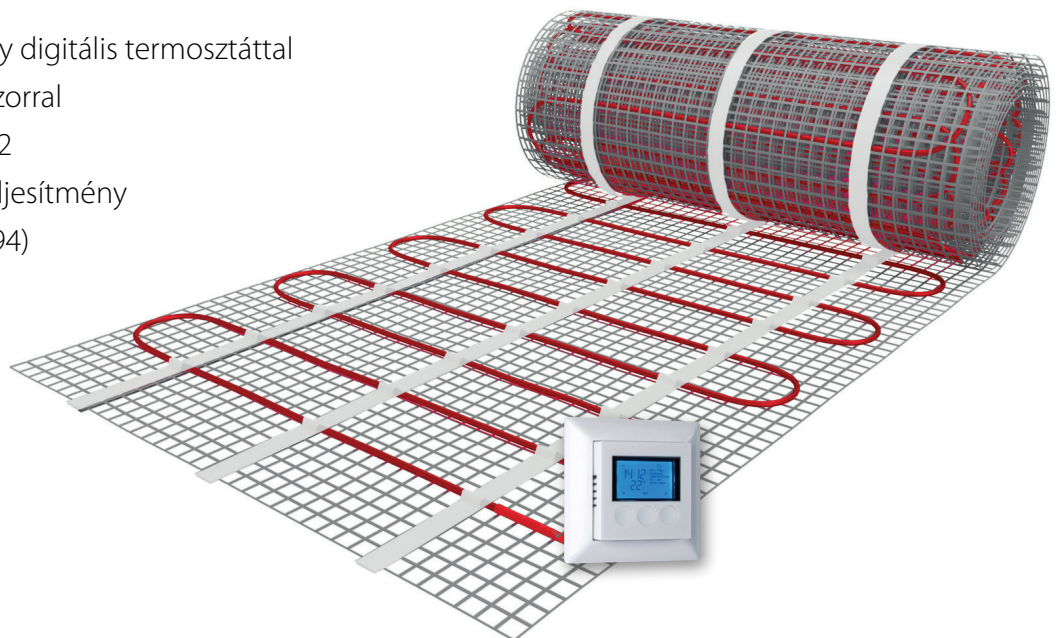

U-HEAT
COMFORTABLE HEATING

40042694

Öntapadó elektromos fűtőszőnyeg

Kivitelezésre kész csomagban rendelhető padlófűtés készlet

- Extra vékony, 4mm vastagságú fűtő berendezés
- Egyszerűen telepíthető
- Rendelhető manuális vagy digitális termosztáttal és padlóhőmérséklet szenzorral
- Elérhető méretek: 1-10 m²
- 150W/m² felület fűtési teljesítmény
- VDE tanúsítvány (40042694)

Az elektromos padlófűtés előnyei

Telepítése
aljzatkiegyenlítőbe

Telepítése
csemperagasztóba

Az elektromos padlófűtés láthatatlan, nincsenek zavaró csővezetékek vagy fűtőtestek. Utólagosan, akár meglévő burkolatokra is telepíthető. Ennek köszönhetően telepítése nem csak nagyobb bontás vagy átalakítás nélkül kivitelezhető, de meglévő radiátoros központi fűtésrendszerekkel (pl. fürdőszobák) is jól kombinálható. Karbantartást nem igényel, valamint, ha az erre a feladatra kifejlesztett digitális termosztáttal és szigeteléssel együtt használja, a rendszer különösen energiatakarékos és költséghatékony. Használatával a hideg padló a múlté!

Rendelhető kiegészítők:
Manuális termosztát
K12 termosztát
Intelligent Control termosztát

MŰSZAKI ADATOK

- Elektromágneses védelemmel ellátott 2-vezetős kábel, üvegszál hálóra szerelve
- 2.5 méter hosszú, 3-eres tápkábel
- Teljes hosszában alumínium tokozású földelt köpenybe foglalva
- Króm/nikkel fűtőkábel
- PTFE (teflon) szigetelés
- PVC külső védőburkolat
- 10-11 watt/méteres kábel, 230 V
- 4 mm kábelátmérő
- 50 cm fűtőszőnyeg szélesség
- Megfelel a jelenleg érvényes szabványoknak, nedves helyiségekben való telepítéshez.

Elektromos fűtőszőnyeg telepítése
Öntapadó felületű fűtőszőnyeg
Közvetlenül csemperagasztóba
Aljzatkiegyenlítőbe
Vakolatba vagy habarcsba
Vízmentes felületre

Rendelhető termosztátok
hőmérséklet szabályzó gomb, gazdaságos vagy komfort üzemmód.