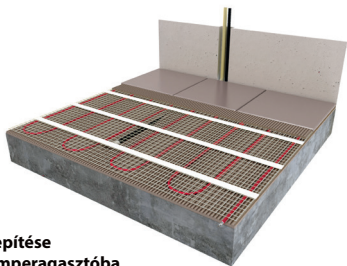

U-HEAT
COMFORTABLE HEATING

40042694

Öntapadó elektromos fűtőszőnyeg

Kivitelezésre kész csomagban rendelhető padlófűtés készlet

- Extra vékony, 4mm vastagságú fűtő berendezés
- Egyszerűen telepíthető
- Rendelhető manuális vagy digitális termosztáttal és padlóhőmérséklet szenzorral
- Elérhető méretek: 1-10 m²
- 150W/m² felület fűtési teljesítmény
- VDE tanúsítvány (40042694)

Az elektromos padlófűtés előnyei

Telepítése
aljzatkiegyenlítőbe

Telepítése
csemperagasztóba

Az elektromos padlófűtés láthatatlan, nincsenek zavaró csővezetékek vagy fűtőtestek. Utólagosan, akár meglévő burkolatokra is telepíthető. Ennek köszönhetően telepítése nem csak nagyobb bontás vagy átalakítás nélkül kivitelezhető, de meglévő radiátoros központi fűtésrendszerekkel (pl. fürdőszobák) is jól kombinálható. Karbantartást nem igényel, valamint, ha az erre a feladatra kifejlesztett digitális termosztáttal és szigeteléssel együtt használja, a rendszer különösen energiatakarékos és költséghatékony. Használatával a hideg padló a múlté!

Rendelhető kiegészítők:
Manuális termosztát
K12 termosztát
Intelligent Control termosztát

MŰSZAKI ADATOK

- Elektromágneses védelemmel ellátott 2-vezetős kábel, üvegszál hálóra szerelve
- 2.5 méter hosszú, 3-eres tápkábel
- Teljes hosszában alumínium tokozású földelt köpenybe foglalva
- Króm/nikkel fűtőkábel
- PTFE (teflon) szigetelés
- PVC külső védőburkolat
- 10-11 watt/méteres kábel, 230 V
- 4 mm kábelátmérő
- 50 cm fűtőszőnyeg szélesség
- Megfelel a jelenleg érvényes szabványoknak, nedves helyiségekben való telepítéshez.